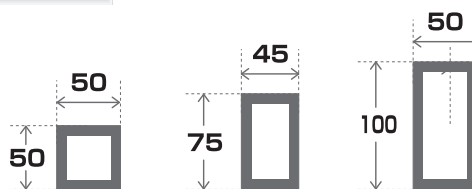

理想のハウス

角

低コスト

パイプ
ハウス

主なフレーム

手軽さ(簡単)
経済的(低コスト)

角パイプの一体成型により、従来の角パイプハウスより施工が楽な上に格段に経済的です。

作物にやさしい

ハウス内の対流効果(アーチ型により、作物の環境抜群!)

堅固

角パイプの為、耐風、耐雪力が一段とアップ!

施工例

ハウスも進化しています
鉄も生きています 皆様の役に立ちたいと願っています